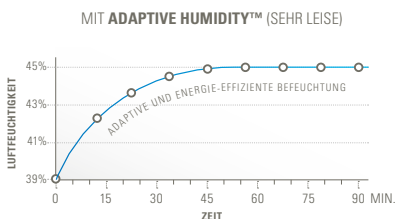

# EVA — die Power-Befeuchterin mit Gefühl

5 Leistungsstufen, geeignet für direkte Platzierung auf Boden

Wasser-Vorheizung für warmen Nebel & höhere Leistung

Externer Feuchtigkeitssensor für präzise Befeuchtung

ADAPTIVE HUMIDITY™ Technologie adaptiert im Auto Modus die Befeuchtungsstufe automatisch, um Ziel-Luftfeuchtigkeit leise und energieeffizient zu erreichen und beizubehalten

Als Power-Lady pustet Eva durch Ultraschall-Technologie den Nebel hoch hinaus und sorgt mit einem externen Sensor für präzise Befeuchtung. Der Remote Sensor™ dient gleichzeitig als Fernbedienung, somit macht Eva auch die Handhabung sehr bequem. Trotz Power ist sie eine feinfühlig Lady – im Auto Modus passt sie dank Adaptive Humidity™ Technologie die Befeuchtungsstufe automatisch an, um die gewünschte Luftfeuchtigkeit leise und effizient zu erreichen und zu halten. Die zuschaltbare Wasser-Vorheizung steigert nicht nur die Befeuchtungsleistung, sondern gibt einen angenehm warmen Nebel ab. Eva ist auch sehr flexibel: fünf Befeuchtungsstufen und wählbare Luftfeuchtigkeit von 30 % – 75 % können selektiert werden.

## Spezifikationen

Befeuchtung: max. 550 g/h

Raumgrösse: bis 80 m<sup>2</sup> / 200 m<sup>3</sup>

Tankinhalt: 6.3 Liter / Leistung: 10–95 Watt

5 Leistungsstufen / Remote Sensor™

Duftöl-Behälter / Hygrostat / Auto Modus

Nacht Modus (Licht gedimmt oder ausgeschaltet)

Automatische Abschaltung

Bodenplatzierung / Wasser-Vorheizung

Dimensionen: 196 x 418 x 196 mm (L x H x T)

Gewicht: 3.0 kg / Geräuschpegel: 26 – 34 dB(A)

Zubehör:  
Silver Cube™,  
Antikalkkartusche und  
ätherische Duftöle