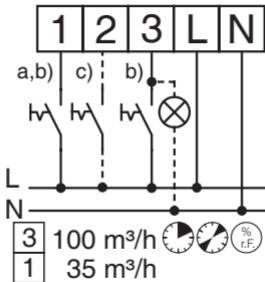

VNC 100/35 SS-884  
VF 100/35

- a) spätné napätie, pozri návod  
b) manuálne zapnuté  
c) automatika deaktivovaná