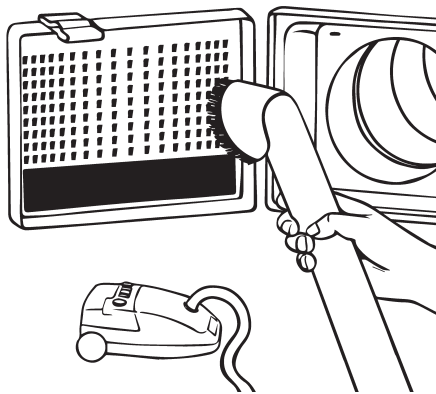

CLIK

Huolto / Skötsel / Maintenance / Instandhaltung / Entretien / Руководство по техническому

1

2

3

4