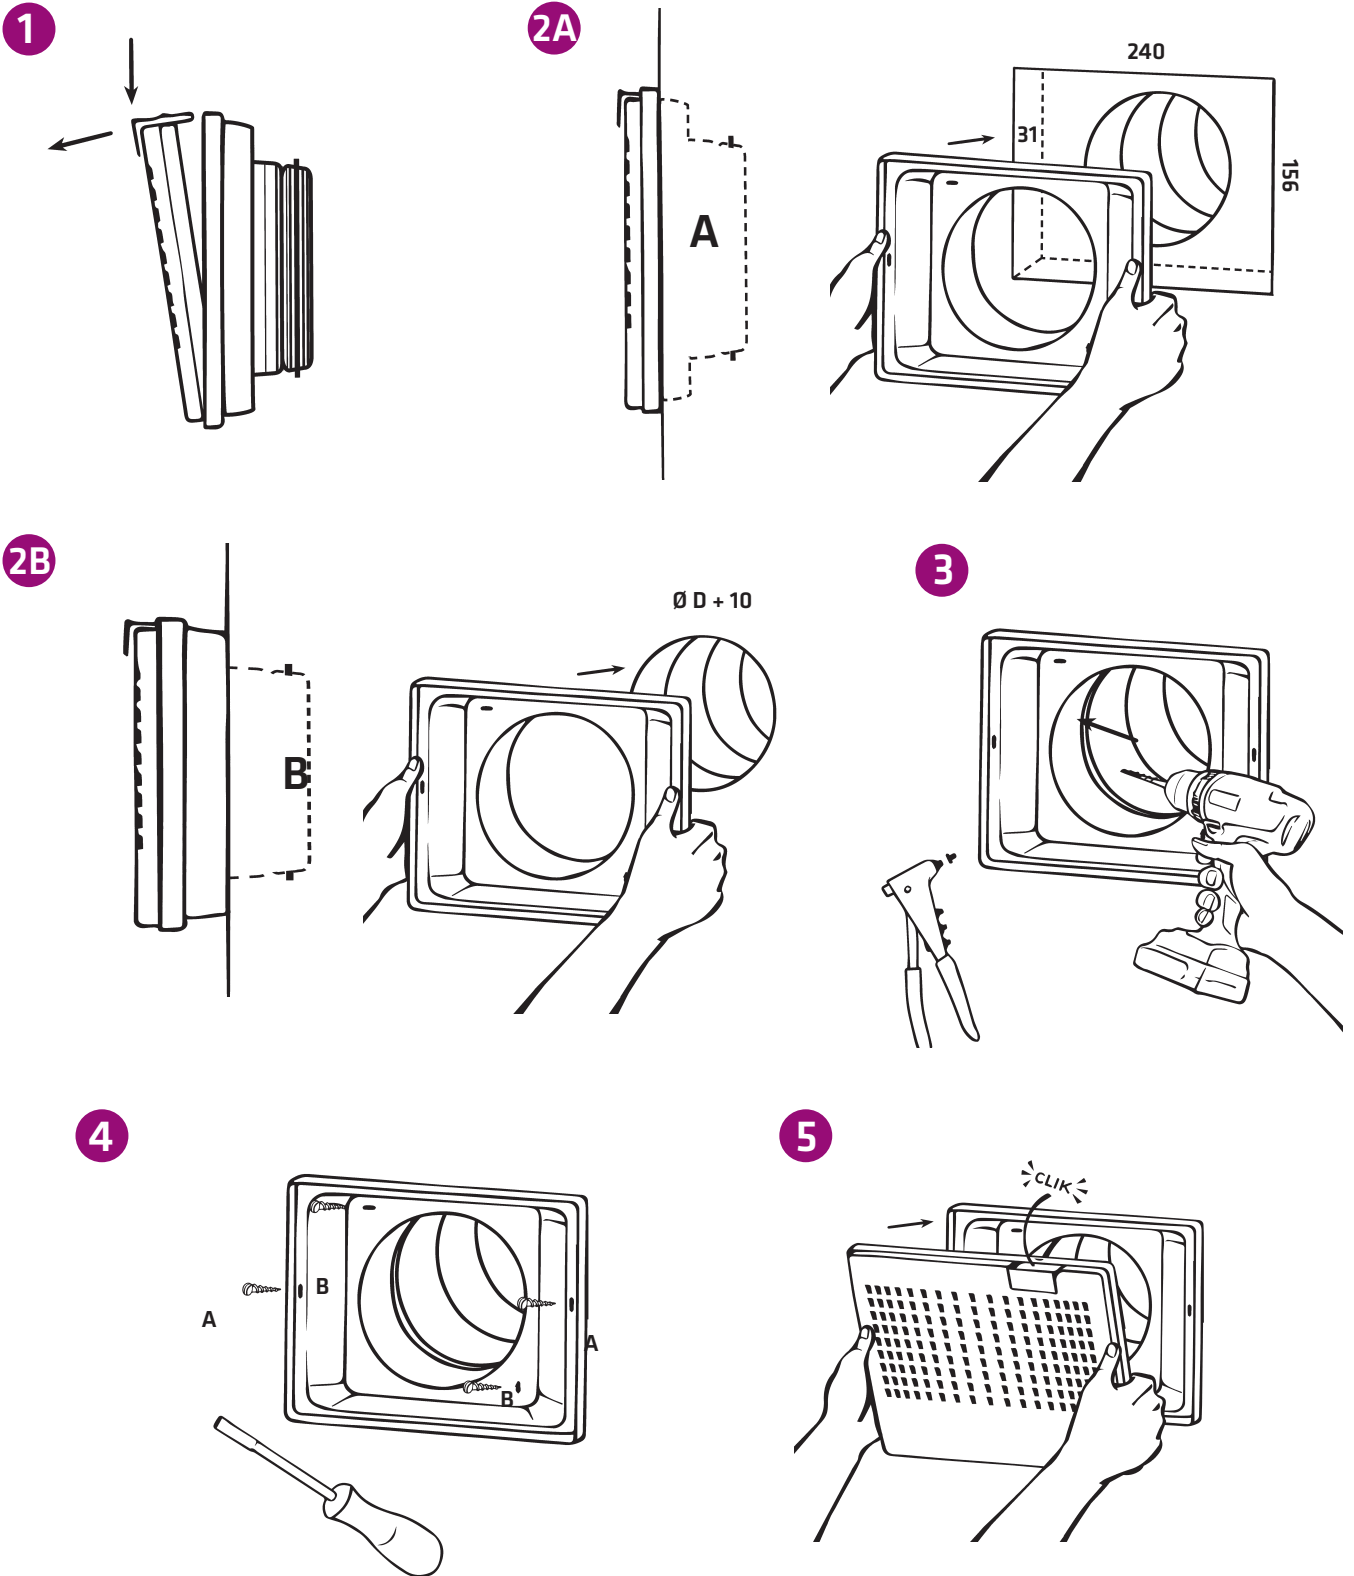

CLIK

Asennus / Montering / Installation / Installation / Installation / Инструкция по установке