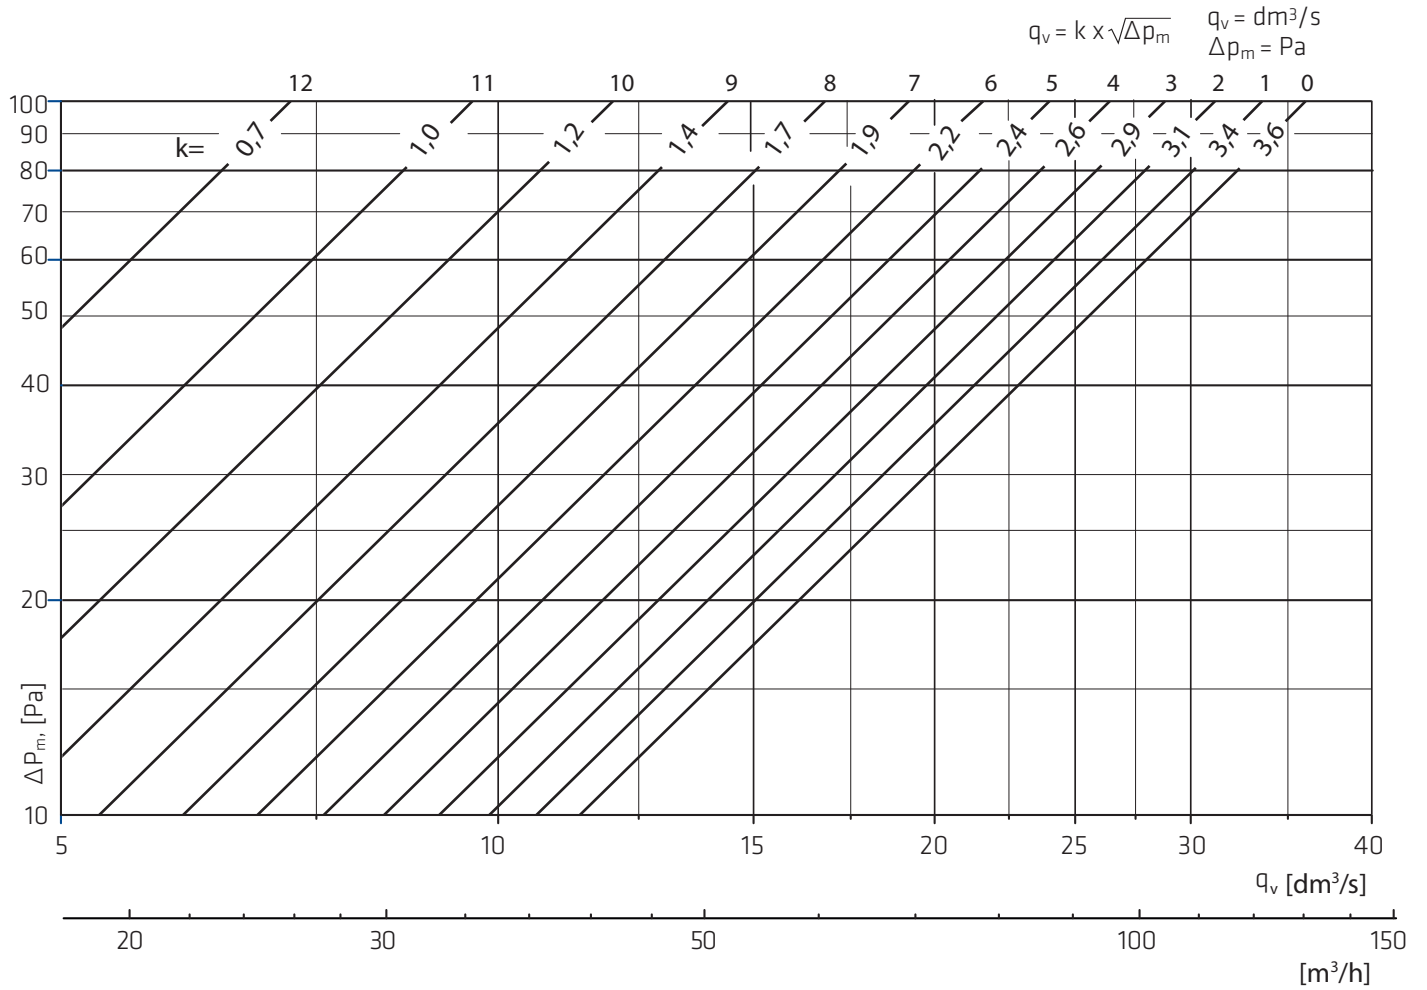

5

6

CLIK

Säätö / Injustering / Adjustment / Einstellung / Réglage / Инструкция по настройке

Vaakariviä suljettu / Horizontal rows closed	k
0	3,6
1	3,4
2	3,1
3	2,9
4	2,6
5	2,4
6	2,2
7	1,9
8	1,7
9	1,4
10	1,2
11	1,0
12	0,7
13	0,5